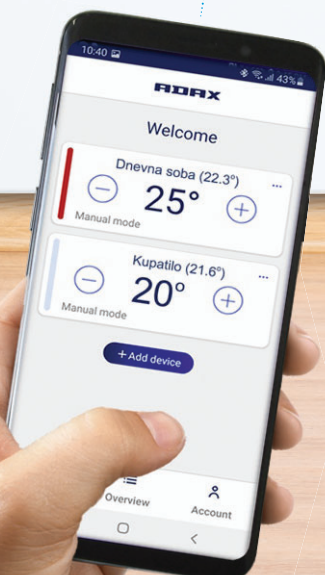

NEO WiFi

ROVEX
INŽENJERING d.o.o.

Adax Neo Wi-Fi panelni radijator nije samo uređaj za grejanje već i deo Vašeg enterijera. Elegantan skandinavski minimalistički dizajn u kombinaciji sa najsavremenijom tehnologijom daje vam mogućnost da kontrolišete Vaše grejanje bez obzira na kom mestu u svetu se nalazite.

- Jednostavno se povezuje na Wi-Fi router u vašoj kući, kancelariji ili u vikendici
- Mogućnost podešavanja temperature sa ADAX Wi-Fi aplikacijom ili ručno na radijatoru
- Neo WiFi otporan je na prskanje vode (IP24), dvostruko je izolovan i zaštićen od pregrevanja
- Samo jedan mobilni telefon ili tablet dovoljan je za sve vaše prostore (stan, kancelarija, vikendica)

- Nedeljno zonsko programiranje
- Funkcija otvorenog prozora
- Adaptabilni start
- Zaključavanje za decu
- Garancija 5 godina
- u Potpunosti sa Ecodesign 2018/LOT20 regulativom
- Zaštićen od prskanja vode IP24

**Ecodesign
Compliant**

DIGITALNI
TERMOSTAT

NEDELJNO
PROGRAMIRANJE

OTVORENI
PROZOR

PAMETNI
START

ZAKLJUČAVANJE
ZA DECU