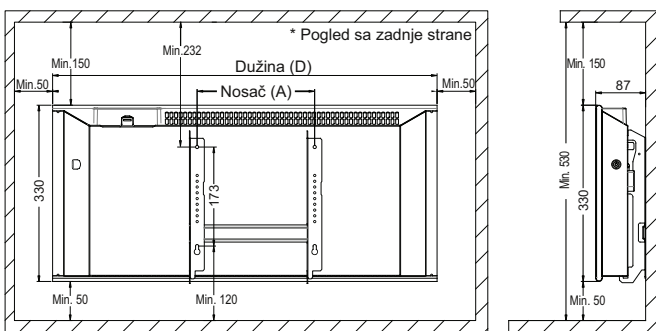

## NEO WI-FI | PANELNI RADIJATOR

PROIZVOD	SNAGA	TERMOSTAT	DUŽINA (D)	NOSAČ (A)	Težina	ART.Br.	Veličina sobe
Neo H 06 KWT	600 W	Wi-Fi Digitalni	635 mm	201 mm	4,3 kg	523006	1 - 8 m <sup>2</sup> **
Neo H 08 KWT	800 W	Wi-Fi Digitalni	750 mm	302 mm	4,6 kg	523008	1 - 10 m <sup>2</sup>
Neo H 10 KWT	1000 W	Wi-Fi Digitalni	809 mm	302 mm	5,1 kg	523010	1 - 13 m <sup>2</sup>
Neo H 12 KWT	1200 W	Wi-Fi Digitalni	984 mm	302 mm	5,9 kg	523012	1 - 15 m <sup>2</sup>
Neo H 14 KWT	1400 W	Wi-Fi Digitalni	1094 mm	604 mm	6,7 kg	523014	1 - 18 m <sup>2</sup>
Neo H 20 KWT	2000 W	Wi-Fi Digitalni	1403 mm	604 mm	8,4 kg	523020	1 - 25 m <sup>2</sup>

### Dimenzije

### Tehnički podaci

- Napajanje 230V AC.
- Boja: Bela, Siva, Crna
- Montaža na zid
- Visina 33cm,
- Debljina sa nosačem 8,7cm.
- Zaštita IP24
- Kabl sa utičnicom 1,2m,
- Sigurnosni osigurač
- Besplatna ADAX aplikacija