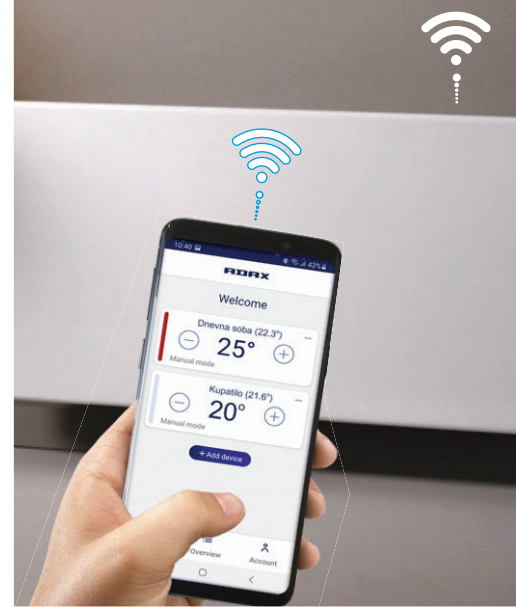

5

GODINA
GARANCIJE

WI-FI DIGITALNI
TERMOSTAT

ZAŠTITA OD
PRSKANJA (IP24)

DVOSTRUKA
IZOLACIJA

ZAŠTITA OD
PREGREVANJA

Adresa: Bulevar Crvene Armije 11b/lok7
11070 Novi Beograd Srbija
Telefon: 011-3115-528; 011-7856-833
Fax: 011-7700-481

E-mail: prodaja@rovex.co.rs
marketing@rovex.co.rs
Web: www.rovex.rs
Web shop: www.rovex-grejanje.com